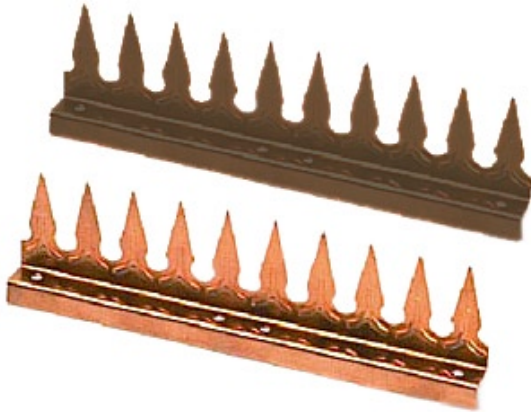

LANZONI s.r.l.

KOLCE NA PTAKI 

polSKI

Kolce na ptaki
Ozdobne

Kolce Model Modena

Odstraszacze z kolcami

- Całość z miedzi lub stali lakierowanej w kolorze ciemnobrązowym
- Pokrycie wzdłużne, maksymalna trwałość.
- 50/64 kolców na metr bieżący

Nadaje się do zabezpieczania krawędzi rynien i połaci dachowej.

Wyjątkowy kształt w postaci ornamentu zapewnia doskonały efekt wizualny, nadają się do zabezpieczenia przeciw każdego rodzaju ptakom.

Zgodne z zaleceniami dyrektyw towarzystw ekologicznych, jako nie stwarzające zagrożenia dla ptaków.

KARTA TECHNICZNA

materiał: miedź lub lakierowane w kolorze

ciemnobrązowym

długość: 100 cm

otwory do mocowania: \varnothing 4 mm

pokrycie: wzdłużne

opakowanie: m 10 bieżących

Pliki do pobrania (pdf)