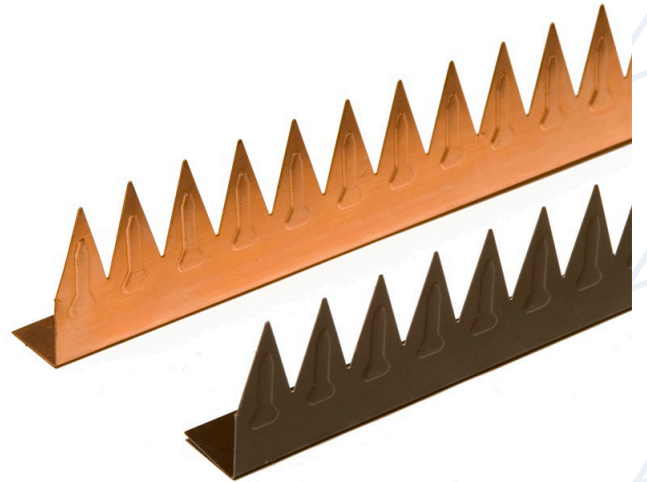

LANZONI s.r.l.

KOLCE NA PTAKI 

polSKI

Kolce na ptaki
Ozdobne

Kolce Model Modena

Odstraszacze z kolcami

- Całość z miedzi lub stali lakierowanej w kolorze ciemnobrązowym
- Pokrycie wzdłużne, maksymalna trwałość.
- 50/64 kolców na metr bieżący

Nadaje się do zabezpieczania krawędzi rynien i połaci dachowej.

Wyjątkowy kształt w postaci ornamentu zapewnia doskonały efekt wizualny, nadają się do zabezpieczenia przeciw każdego rodzaju ptakom.

Zgodne z zaleceniami dyrektyw towarzystw ekologicznych, jako nie stwarzające zagrożenia dla ptaków.

KARTA TECHNICZNA

materiał: miedź lub lakierowane w kolorze

ciemnobrązowym

długość: 100 cm

otwory do mocowania: \varnothing 4 mm

pokrycie: wzdłużne

opakowanie: m 10 bieżących

Pliki do pobrania (pdf)