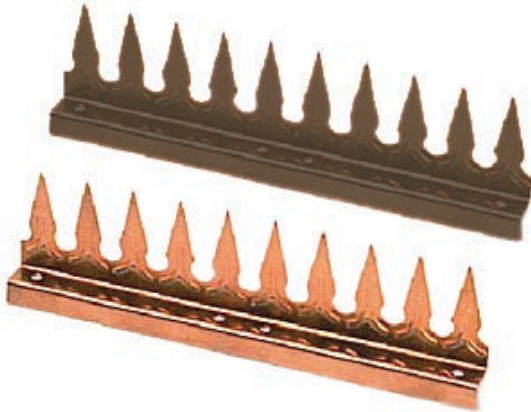

LANZONI s.r.l.

TETŐVÉDŐK 

magyar

Díszítővédők

Védő, Modena modell

Hegyes védők

- Eperfa fej, festett acélból, vagy az egész rézből
- Tartós hosszanti burkolat.
- 50/64 hegy lineáris méterként

Előregyártott elemek tetőereszcsatornáinak védőiként és esőcsatornáinak védőiként alkalmazható.  
A különleges alakú díszítés jólláthatóságot biztosít és bármelyik típusú védőn alkalmazható.  
Használata nem jelent veszélyt a védőkön, a környezetvédő egyesületek engedélyezése alapján.  
Összeszerelés szilikonnal, furatos csavarokkal, tiplikkel, szegecsekkel, szegekkel, stb.

#### MŰSZAKI ADATLAP

*Anyag:* réz, vagy eperfa  
*hosszúság:* 100 cm  
*rögzítő rések:*  $\varnothing$  4 mm  
*burkolat:* hosszanti  
*csomagolás:* 10 lineáris m

Letöltés (pdf) 

[Használati példák](#)  
[Útmutató burkolat](#)  
[Tipppek a telepítés](#)  
[Csomagolás típusa](#)