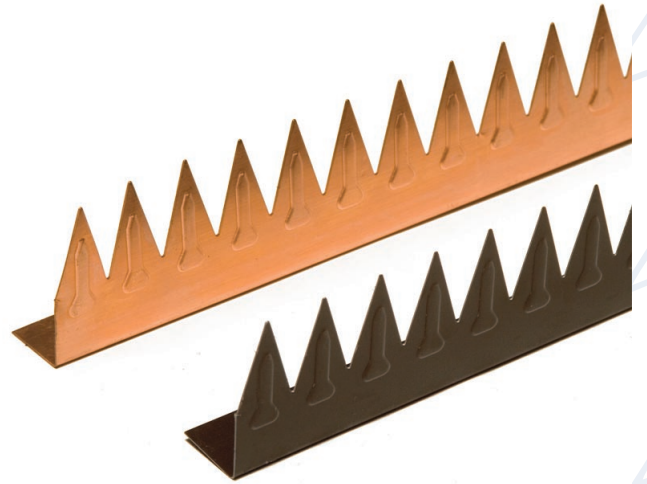

LANZONI s.r.l.

TETŐVÉDŐK 

magyar

Díszítővédők

Védő, Modena modell

Hegyes védők

- Eperfa fej, festett acélból, vagy az egész rézből
- Tartós hosszanti burkolat.
- 50/64 hegy lineáris méterként

Előregyártott elemek tetőereszcsatornáinak védőiként és esőcsatornáinak védőiként alkalmazható.  
A különleges alakú díszítés jólláthatóságot biztosít és bármelyik típusú védőn alkalmazható.  
Használata nem jelent veszélyt a védőkön, a környezetvédő egyesületek engedélyezése alapján.  
Összeszerelés szilikonnal, furatos csavarokkal, tiplikkel, szegecsekkel, szegekkel, stb.

#### MŰSZAKI ADATLAP

*Anyag:* réz, vagy eperfa  
*hosszúság:* 100 cm  
*rögzítő rések:*  $\varnothing$  4 mm  
*burkolat:* hosszanti  
*csomagolás:* 10 lineáris m

Letöltés (pdf) 

[Használati példák](#)  
[Útmutató burkolat](#)  
[Tipppek a telepítés](#)  
[Csomagolás típusa](#)