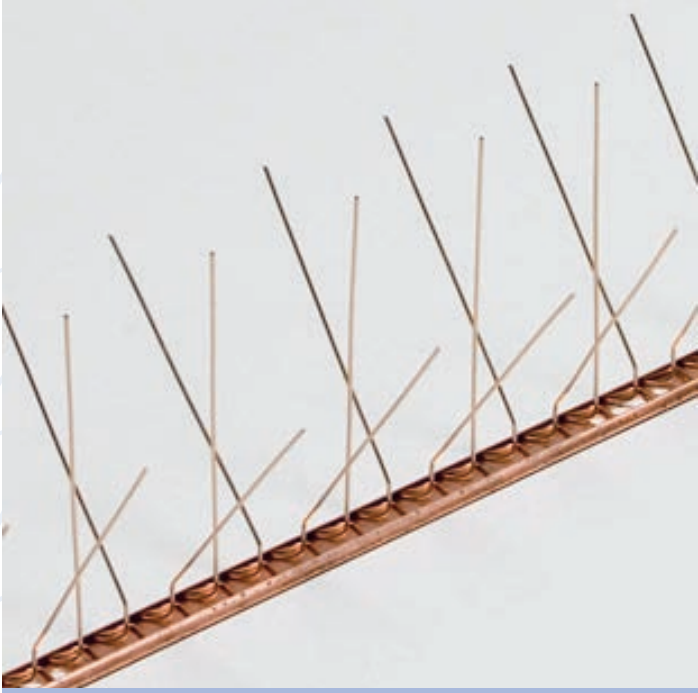

LANZONI s.r.l.

TETŐVÉDŐK 

magyar

Réz

DS.MT1T.RA.R

- Félkemény réz
- 10/12 cm-es burkolat
- 66 hegy lineáris méterenként

Rézszerkezet, kiváló minőségű foszforos bronzhegyek: kiváló láthatóságot biztosítanak.

Rézből készült tartószerkezetes védő.  
Nagymértékű madárjelenlét esetén.  
Bármilyen felületen használható, legfőképp, a jó láthatóságot igénylő épületeken.  
Kábelvédelemként, tetőereszvédőként és nagyon keskeny felületek esetén használható.  
Összeszerelés szilikonnal, furatos csavarokkal, tiplikkel, szegecsekkel, szegekkel, stb.

#### MŰSZAKI ADATLAP

Kód: DS.MT1T.RA.R

**Tartószerkezet**  
anyag: félkemény réz  
hosszúság: 1 m

**Hegyek**  
anyag: foszforos bronz  
hosszúság: 10 cm  
átmérő: 1,2 mm  
hegyek sz.: 66 /m  
rögzítő rések:  $\varnothing$  5 mm  
burkolat: 10/12 cm  
csomagolás: 50 m, lineáris - l-hosszúság 1 m (súly 9,3 Kg)