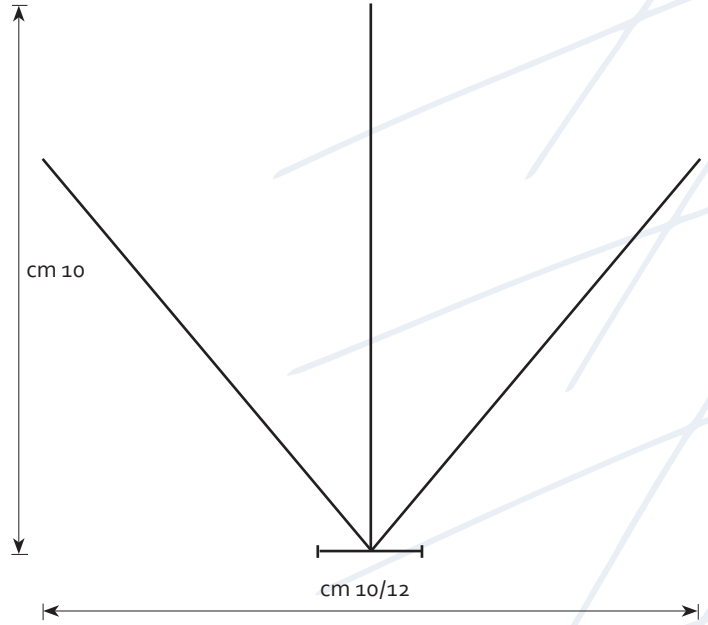

LANZONI s.r.l.

TETŐVÉDŐK 

magyar

Réz

DS.MT1T.RA.R

- Félkemény réz
- 10/12 cm-es burkolat
- 66 hegy lineáris méterenként

Rézszerkezet, kiváló minőségű foszforos bronzhegyek: kiváló láthatóságot biztosítanak.

Rézből készült tartószerkezetes védő.  
Nagymértékű madárjelenlét esetén.  
Bármilyen felületen használható, legfőképp, a jó láthatóságot igénylő épületeken.  
Kábelvédelemként, tetőereszvédőként és nagyon keskeny felületek esetén használható.  
Összeszerelés szilikonnal, furatos csavarokkal, tiplikkel, szegecsekkel, szegekkel, stb.

#### MŰSZAKI ADATLAP

Kód: DS.MT1T.RA.R

**Tartószerkezet**  
anyag: félkemény réz  
hosszúság: 1 m

**Hegyek**  
anyag: foszforos bronz  
hosszúság: 10 cm  
átmérő: 1,2 mm  
hegyek sz.: 66 /m  
rögzítő rések:  $\varnothing$  5 mm  
burkolat: 10/12 cm  
csomagolás: 50 m, lineáris - l-hosszúság 1 m (súly 9,3 Kg)