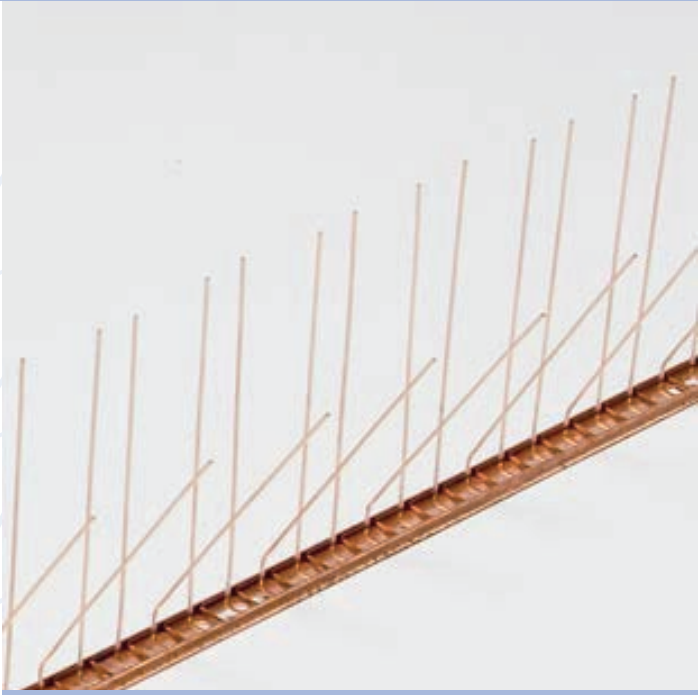

LANZONI s.r.l.

TETŐVÉDŐK 

magyar

Réz

DS.MT1RA1/3DIV

- Félkemény réz
- 6 cm-es burkolat
- 66 hegy lineáris méterenként

Rézszerkezet, kiváló minőségű foszforos bronzhegyek: kiváló láthatóságot biztosítanak.

Rézből készült tartószerkezetes védő.

Átlagos mennyiségű madárjelenlet esetén.

Bármilyen felületen használható, legfőképp, a jó láthatóságot igénylő épületeken.

Ez a termék rendelkezik vízszintes és ferde hegyekkel, hogy az épületsarkakra könnyen rögzíthetők legyenek.

#### Tartószerkezet

anyag: félkemény réz

hosszúság: 1 m

#### Hegyek

anyag: foszforos bronz

hosszúság: 10 cm

átmérő: 1,2 mm

hegyek sz.: 66 /m

rögzítő rések:  $\varnothing$  5 mm

burkolat: 6 cm

csomagolás: 50 m, lineáris - lhosszúság 1 m (súly 9,3 Kg)