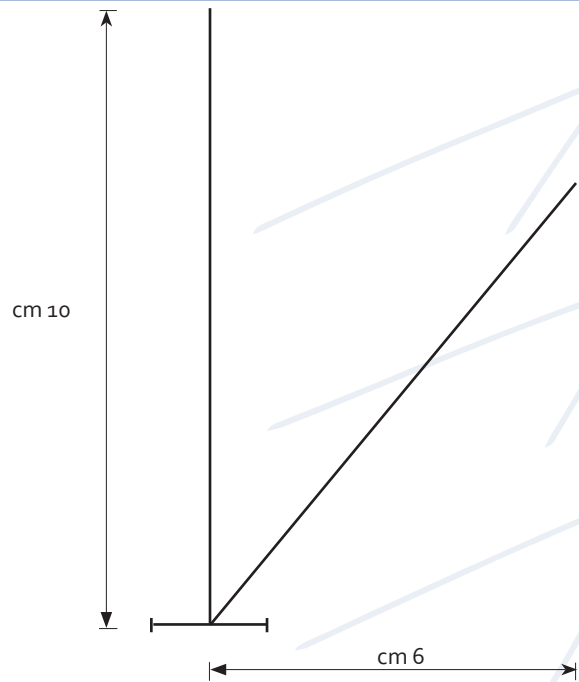

LANZONI s.r.l.

TETŐVÉDŐK 

magyar

Réz

DS.MT1RA1/3DIV

- Félkemény réz
- 6 cm-es burkolat
- 66 hegy lineáris méterenként

Rézszerkezet, kiváló minőségű foszforos bronzhegyek: kiváló láthatóságot biztosítanak.

Rézből készült tartószerkezetes védő.

Átlagos mennyiségű madárjelenlet esetén.

Bármilyen felületen használható, legfőképp, a jó láthatóságot igénylő épületeken.

Ez a termék rendelkezik vízszintes és ferde hegyekkel, hogy az épületsarkakra könnyen rögzíthetők legyenek.

#### Tartószerkezet

anyag: félkemény réz

hosszúság: 1 m

#### Hegyek

anyag: foszforos bronz

hosszúság: 10 cm

átmérő: 1,2 mm

hegyek sz.: 66 /m

rögzítő rések:  $\varnothing$  5 mm

burkolat: 6 cm

csomagolás: 50 m, lineáris - lhosszúság 1 m (súly 9,3 Kg)