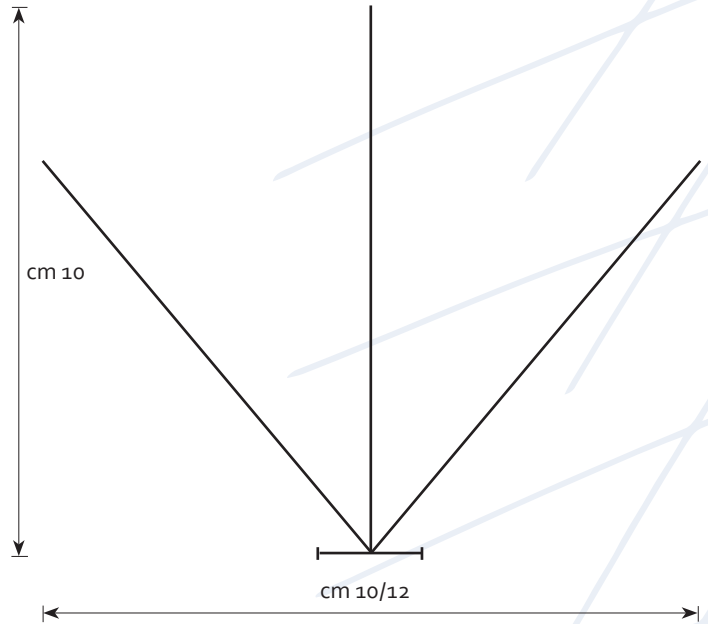

LANZONI s.r.l.

TETŐVÉDŐK 

magyar

Acciaio
DS.MT1INOX R

- Rozsdamentes acélból
- 10/12 cm-es burkolat
- 66 hegy lineáris méterben

Rozsdamentes, Aisi 316-os acél tartószerkezet, kiváló minőségű, rozsdamentes acélhegyek: tökéletesen tartós deformálhatatlanságot biztosítanak

anyag: rozsdamentes acél 304

hosszúság: 1 m

Hegyek

anyag: rozsdamentes acél

hosszúság: 10 cm

átmérő: 1,2 mm

hegyek sz.: 66 /m

rögzítő rések: \varnothing 5 mm

burkolat: 10/12 cm

csomagolás: 50 m, lineáris - l-hosszúság 1 m (súly 9,3 Kg)

csomagolás 50 m, lineáris

Letöltés (pdf) 

[Használati példák](#)

[Útmutató burkolat](#)

[Típek a telepítés](#)

[Csomagolás típusa](#)