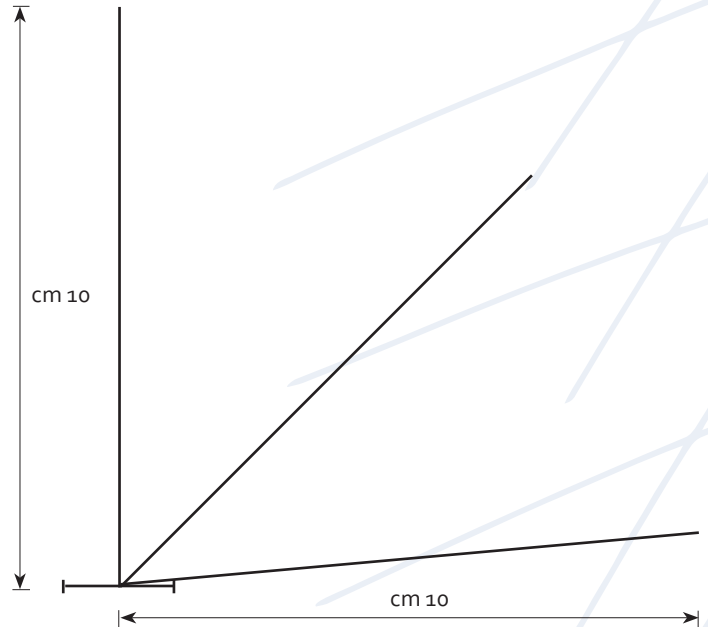

LANZONI s.r.l.

TETŐVÉDŐK 

magyar

Acciaio
DS.MT1INOX90°

- Rozsdamentes acélból
- 10 cm-es burkolat
- 66 hegy lineáris méterenként

Rozsdamentes, Aisi 316-os acél tartószerkezet, kiváló minőségű, rozsdamentes acél hegyek: tökéletesen tartós deformálhatatlanságot biztosítanak.

MŰSZAKI ADATLAP

Kód: DS.MT1INOX90°

Tartószerkezet

anyag: rozsdamentes acél 304

hosszúság: 1 m

Hegyek

anyag: rozsdamentes acél

hosszúság: 10 cm

átmérő: 1,2 mm

hegyek sz.: 66 /m

rögzítő rések: \emptyset 5 mm

burkolat: 10 cm - 90°

csomagolás: 50 m, lineáris - l-hosszúság 1 m (súly 9,3 Kg)

csomagolás 50 m, lineáris

Letöltés (pdf) 

[Használati példák](#)