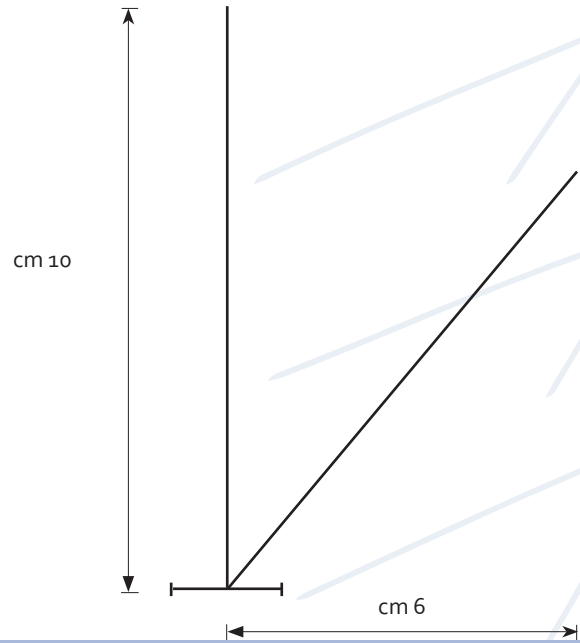

LANZONI s.r.l.

TETŐVÉDŐK 

magyar

Acciaio  
DS.MT1INOX1/3DIV

- Rozsdamentes acélból
- 6 cm-es burkolat
- 66 hegy lineáris méterben

Rozsdamentes, Aisi 316-os acél tartószerkezet, kiváló minőségű, rozsdamentes acélhegyek: tökéletesen tartós deformálhatatlanságot biztosítanak.

##### Tartószerkezet

anyag: rozsdamentes acél 304

hosszúság: 1 m

##### Hegyek

anyag: rozsdamentes acél

hosszúság: 10 cm

átmérő: 1,2 mm

hegyek sz.: 66 /m

rögzítő rések:  $\varnothing$  5 mm

burkolat: 6 cm

csomagolás: 50 m, lineáris - l-hosszúság 1 m (súly 9,3 Kg)