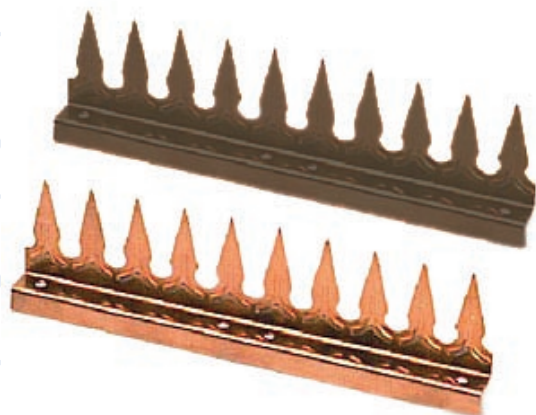

**LANZONI s.r.l.****Ahuyentadores
decorativos****Ahuyentador de palomas modelo Modena****Ahuyentadores con pinchos**

- Todo cobre o bien acero prepintado marrón oscuro
- Cobertura longitudinal, máxima duración en el tiempo
- 50/64 pinchos en un metro lineal

Idóneos para proteger el borde de los canalones y los tejados en declive de los edificios.

Su forma decorativa especial proporciona un óptimo impacto visivo. Productos idóneos para todo tipo de aves.

Conformes a las directivas establecidas por las principales asociaciones ecologistas; no constituyen un peligro para las aves.

Montaje con silicona o tornillos perforantes o de autorroscado, remaches, clavos etc.

FICHA TÉCNICA

materia: cobre o marrón oscuro

longitud: 100 cm

orificios de paso: \varnothing 4 mm

cobertura: longitudinal