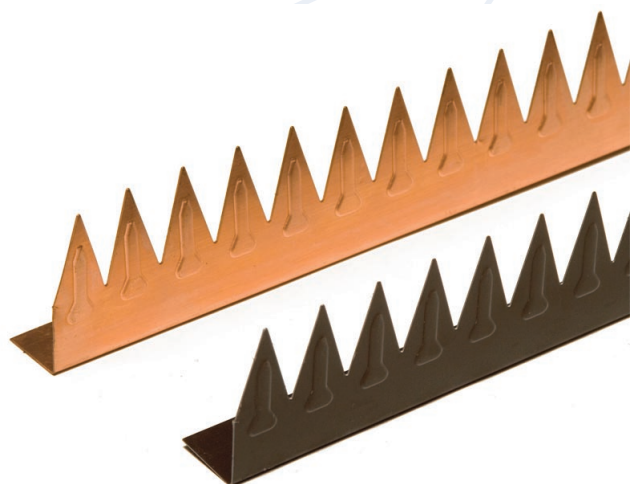

**LANZONI s.r.l.****Ahuyentadores
decorativos****Ahuyentador de palomas modelo Modena****Ahuyentadores con pinchos**

- Todo cobre o bien acero prepintado marrón oscuro
- Cobertura longitudinal, máxima duración en el tiempo
- 50/64 pinchos en un metro lineal

Idóneos para proteger el borde de los canalones y los tejados en declive de los edificios.

Su forma decorativa especial proporciona un óptimo impacto visivo. Productos idóneos para todo tipo de aves.

Conformes a las directivas establecidas por las principales asociaciones ecologistas; no constituyen un peligro para las aves.

Montaje con silicona o tornillos perforantes o de autorroscado, remaches, clavos etc.

FICHA TÉCNICA

materia: cobre o marrón oscuro

longitud: 100 cm

orificios de paso: \varnothing 4 mm

cobertura: longitudinal