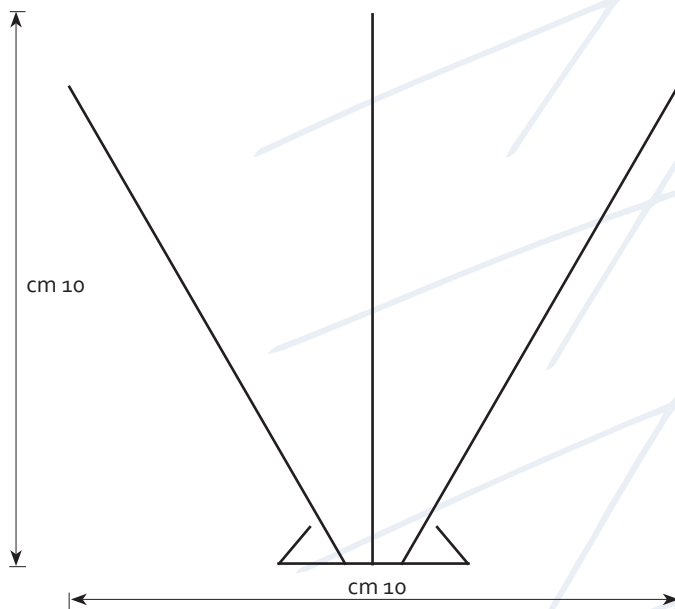

LANZONI s.r.l.

ZÁBRANY PROTI PRACTVU 

českina

"Stiff" Ocel
DS.STIFF80SP

- Vše z nerezavé oceli
- Krytí 10 cm
- 80 hrotů na metr

Nosná konstrukce z nerezavé oceli Aisi 304, hroty z nerezavé oceli vysoké kvality: je zaručena celková a dlouhodobá nedeformovatelnost.

Zábrana proti ptačtvu s nosnou konstrukcí z nerezavé oceli, vhodná zejména pro prostředí s nepříznivými podmínkami jako například vysoké teploty, znečištěné prostředí apod. Může být použita v prostředí s vysokým výskytem ptačtva. Vhodná pro jakýkoli povrch, který vyžaduje výrobek s dokonalým krytím. Montáž pomocí silikonu, samozávrtných šroubů, klínek, nýtů, hřebíků apod.

TECHNICKÝ LIST

kód: DS.STIFF80SP

Nosná konstrukce

materiál: nerezavá ocel 304
délka: 1 m / 0,5 m

Hroty

materiál: nerezavá ocel
délka: 10 cm
průměr: 1,3 mm
počet hrotů: 80 / m
uchycovací otvory: \varnothing 5 mm
krytí: 10 cm
balení:

- m 25 - délka 1 m (hmotnost 5,2 Kg)
- m 25/50 - délka 0,5 m (hmotnost 5,2 Kg)
- m 50/100 - délka 0,5 m (hmotnost 10,5 Kg)

balení m 25

balení m 25-50

balení m 50-100

Stáhnout (pdf) 

[Příklady aplikací](#)
[Požadavky krytí](#)
[Hůl drába do instalace](#)
[Typ balení](#)