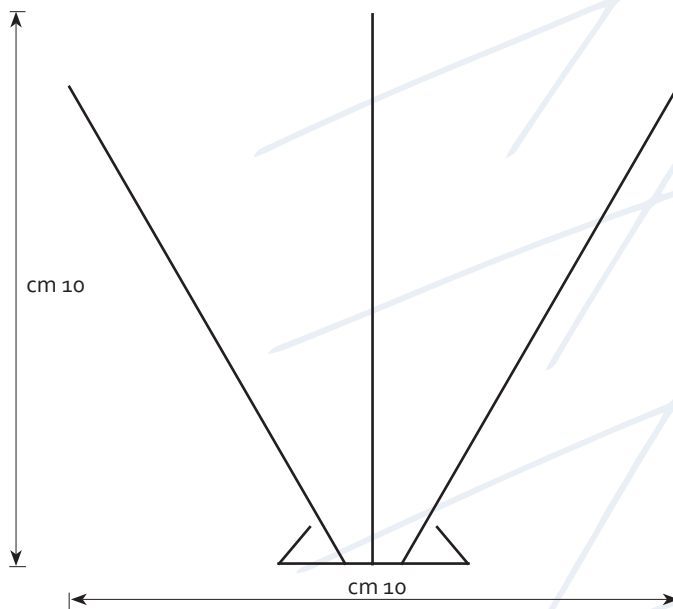

LANZONI s.r.l.

ZÁBRANY PROTI PTACTVU 

česká

"Stiff" Ocel
DS.STIFF60SPV

- Vše z nerezavé oceli
- Krytí 10 cm
- 60 hrotů na metr

Nosná konstrukce z nerezavé oceli Aisi 304, hroty z nerezavé oceli vysoké kvality: je zaručena celková a dlouhodobá nedeformovatelnost.

TECHNICKÝ LIST

kód: DS.STIFF60SPV

Nosná konstrukce

materiál: nerezavá ocel 304

délka: 1 m / 0,5 m

Hroty

materiál: nerezavá ocel

délka: 10 cm

průměr: 1,3 mm

počet hrotů: 60 / m

uchycovací otvory: \varnothing 5 mm

krytí: 10 cm

balení:

- m 25 - délka 1 m (hmotnost 5,2 Kg)

- m 25/50 - délka 0,5 m (hmotnost 5,2 Kg)

- m 50/100 - délka 0,5 m (hmotnost 10,5 Kg)