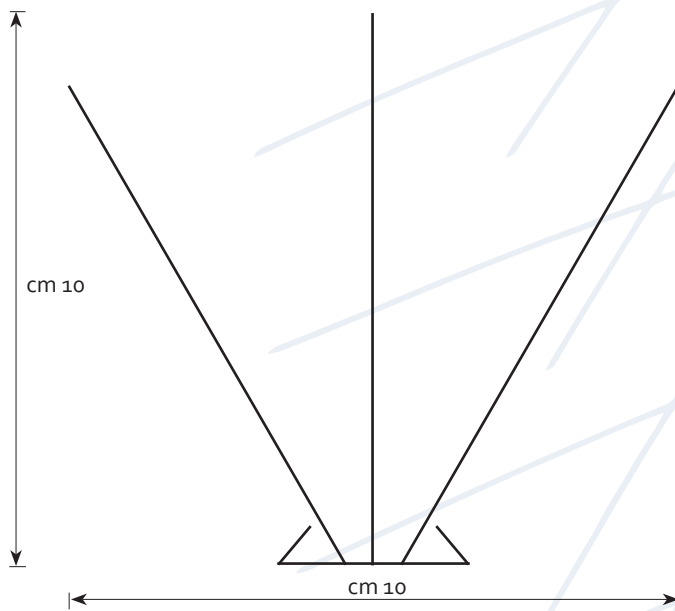

LANZONI s.r.l.

ZÁBRANY PROTI PTACTVU

česká
republica

"Stiff" Ocel
DS.STIFF60SP

- Vše z nerezavé oceli
- Krytí 10 cm
- 60 hrotů na metr

Nosná konstrukce z nerezavé oceli Aisi 304, hroty z nerezavé oceli vysoké kvality: je zaručena celková a dlouhodobá nedeformovatelnost.

Zábrana proti ptactvu s nosnou konstrukcí z nerezavé oceli, vhodná zejména pro prostředí s nepříznivými podmínkami jako například vysoké teploty, znečištěné prostředí apod.

Může být použita v prostředí s vysokým výskytem ptactva. Vhodná pro jakýkoli povrch, který vyžaduje výrobek s dokonalým krytím.
Montáž pomocí silikonu, samozávrtných šroubů, klínek, nýtů, hřebíků apod.

TECHNICKÝ LIST

kód: DS.STIFF60SP

Nosná konstrukce

materiál: nerezavá ocel 304
délka: 1 m / 0,5 m

Hroty

materiál: nerezavá ocel
délka: 10 cm
průměr: 1,3 mm
počet hrotů: 60 / m
uchycovací otvory: \varnothing 5 mm
krytí: 10 cm
balení:
- m 25 - délka 1 m (hmotnost 5,2 Kg)
- m 25/50 - délka 0,5 m (hmotnost 5,2 Kg)
- m 50/100 - délka 0,5 m (hmotnost 10,5 Kg)