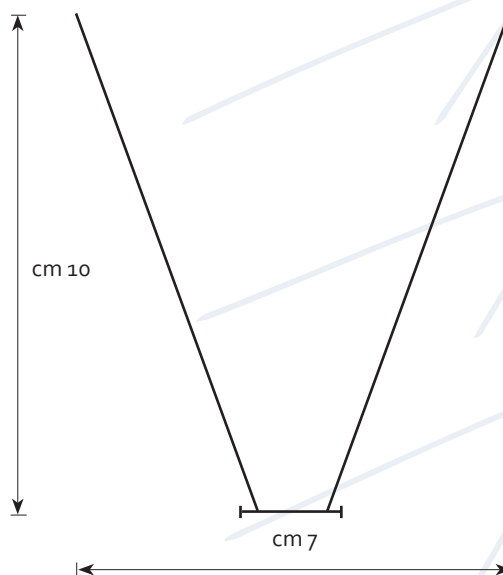

LANZONI s.r.l.

ZÁBRANY PROTI PTACTVU 

částina

Polykarbonát  
DS.PLC40X1MTR

- Polykarbonát a nerezavá ocel
- Krytí 7 cm
- 40 hrotů na metr

Nosná struktura z polykarbonátu s hroty z nerezavé oceli.

Zábrana proti ptactvu s nosnou konstrukcí z polykarbonátu s úpravou pro zaručení odolnosti proti atmosférickým vlivům. Může být použita v prostředí s nízkým výskytem ptactva. Vhodná pro ochranu kabelů, okrajů okapních žlabů a velmi úzkých ploch. Montáž pomocí silikonu, samozávrtných šroubů, klínek, nýtů, hřebíků apod.

#### TECHNICKÝ LIST

*kód:* DS.PLC40X1MTR

#### Hroty

*materiál:* nerezavá ocel  
*délka:* 10 cm  
*průměr:* 1,2 mm  
*počet hrotů:* 40 /m  
*uchycovací otvory:*  $\varnothing$  4 mm  
*krytí:* 7 cm