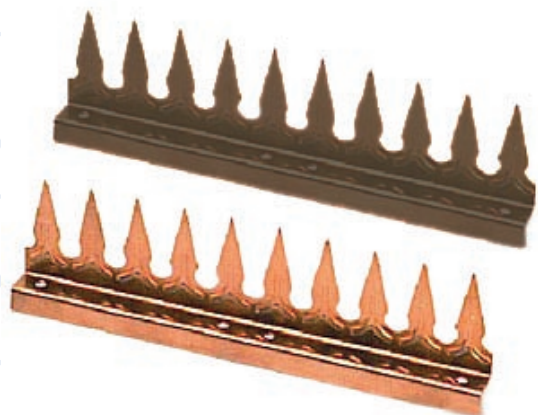

LANZONI s.r.l.

ZÁBRANY PROTI PTACTVU

českina

Ornamentální
zábrany

Zábrana proti holubům model Modena

Hrotové zábrany

- Vše z mědi nebo z předem lakované oceli hnědé barvy
- Podélné krytí, maximální životnost.
- 50/64 hrotů na metr

Vhodné pro ochranu okrajů okapů a střešních okapových žlabů budov.

Zvláštní ornamentální tvar zaručí dokonalý estetický výsledek. Zábrany jsou účinné proti jakémukoli druhu ptactva. Výrobky jsou vyrobeny ve shodě s předpisy organizací pro ochranu životního prostředí a nejsou škodlivé pro ptactvo. Montáž pomocí silikonu, samozávrtných nebo závitořezných šroubů, nýtů, hřebíků apod.

TECHNICKÝ LIST

materiál: měď nebo hnědá barva
délka: 100 cm
uchycovací otvory: \varnothing 4 mm
krytí: podélné
balení: m 10

Stáhnout (pdf) 

[Příklady aplikací](#)
[Požadavky krytí](#)
[Hůl drába do instalace](#)
[Typ balení](#)