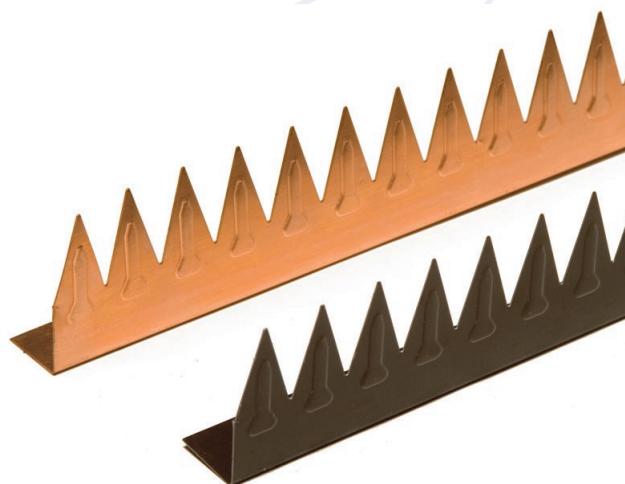

LANZONI s.r.l.

ZÁBRANY PROTI PTACTVU

českina

Ornamentální
zábrany

Zábrana proti holubům model Modena

Hrotové zábrany

- Vše z mědi nebo z předem lakované oceli hnědé barvy
- Podélné krytí, maximální životnost.
- 50/64 hrotů na metr

Vhodné pro ochranu okrajů okapů a střešních okapových žlabů budov.

Zvláštní ornamentální tvar zaručí dokonalý estetický výsledek. Zábrany jsou účinné proti jakémukoli druhu ptactva. Výrobky jsou vyrobeny ve shodě s předpisy organizací pro ochranu životního prostředí a nejsou škodlivé pro ptactvo. Montáž pomocí silikonu, samozávrtných nebo závitořezných šroubů, nýtů, hřebíků apod.

TECHNICKÝ LIST

materiál: měď nebo hnědá barva
délka: 100 cm
uchycovací otvory: \varnothing 4 mm
krytí: podélné
balení: m 10

Stáhnout (pdf) 

[Příklady aplikací](#)
[Požadavky krytí](#)
[Hůl drába do instalace](#)
[Typ balení](#)