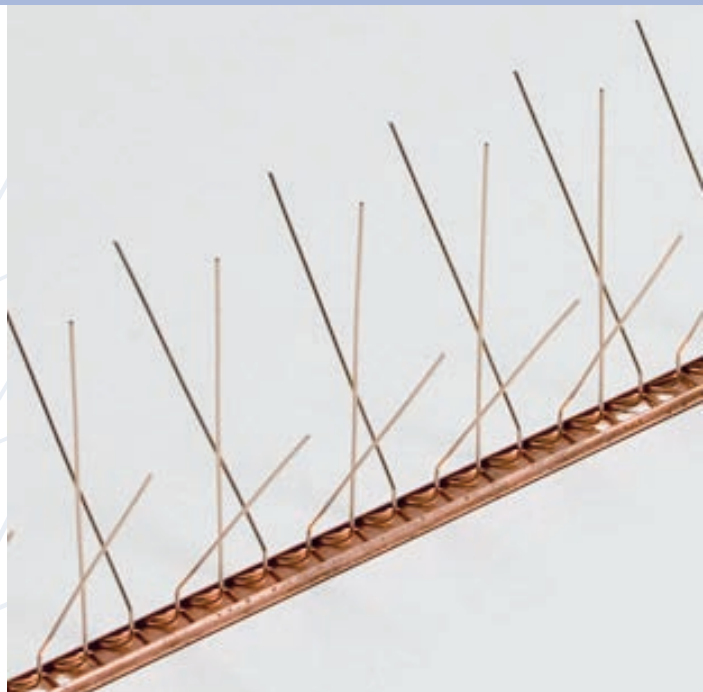

LANZONI s.r.l.

ZÁBRANY PROTI PTACTVU

česká  
republica

Měď  
DS.MT1T.RA.R

- Polotvrdá měď
- Krytí 10/12 cm
- 66 hrotů na metr

Měděná konstrukce s mosaznými hroty pokovanými vysoce kvalitní mědí: je zaručen dokonalý estetický výsledek.

Zábrana proti ptactvu s nosnou konstrukcí z polotvrdé mědi. Může být použita v prostředí s vysokým výskytem ptactva. Vhodná pro jakýkoli povrch, který vyžaduje výrobek s dokonalým krytím.

Vhodné zejména pro významné budovy, u kterých je nezbytný dokonalý estetický výsledek.

Montáž pomocí silikonu, samozávrtných šroubů, klínek, nýtů, hřebíků apod.

#### TECHNICKÝ LIST

kód: DS.MT1T.RA.R

**Nosná konstrukce**

*materiál: polotvrdá měď*

*délka: 1 m*

**Hroty**

*materiál: fosforový bronz*

*délka: 10 cm*