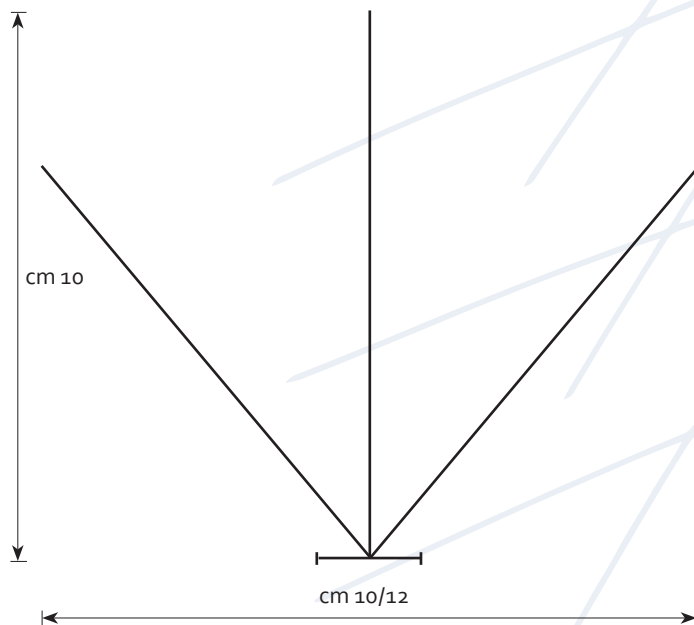

LANZONI s.r.l.

ZÁBRANY PROTI PTACTVU

česká  
republica

Měď  
DS.MT1T.RA.R

- Polotvrdá měď
- Krytí 10/12 cm
- 66 hrotů na metr

Měděná konstrukce s mosaznými hroty pokovanými vysoce kvalitní mědí: je zaručen dokonalý estetický výsledek.

#### TECHNICKÝ LIST

kód: DS.MT1T.RA.R

**Nosná konstrukce**

*materiál: polotvrdá měď*

*délka: 1 m*

**Hroty**

*materiál: fosforový bronz*

*délka: 10 cm*

*průměr: 1,2 mm*

*počet hrotů: 66 /m*

*uchycovací otvory:  $\varnothing$  5 mm*

*krytí: 10/12 cm*

*balení: m 50 - délka 1 m (hmotnost 9,3 Kg)*

balení m 50

Stáhnout (pdf)

[Příklady aplikací](#)