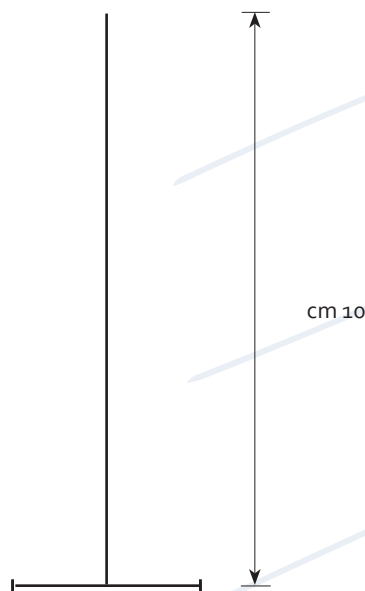

LANZONI s.r.l.

ZÁBRANY PROTI PTACTVU

česká

DS.MT1T.RA66S

- Polotvrdá měď
- Podélné krytí
- 66 hrotů na metr

Měděná konstrukce, hroty z vysoce kvalitního fosforového bronzu: je zaručen dokonalý estetický výsledek.

TECHNICKÝ LIST

kód: DS.MT1T.RA66S

Nosná konstrukce

materiál: polotvrdá měď

délka: 1 m

Hroty

materiál: fosforový bronz

délka: 10 cm

průměr: 1,2 mm

počet hrotů: 66 /m

uchycovací otvory: \varnothing 5 mm

krytí: podélné

balení: m 50 - délka 1 m (hmotnost 9,3 Kg)

balení m 50

Stáhnout (pdf) 

[Příklady aplikací](#)