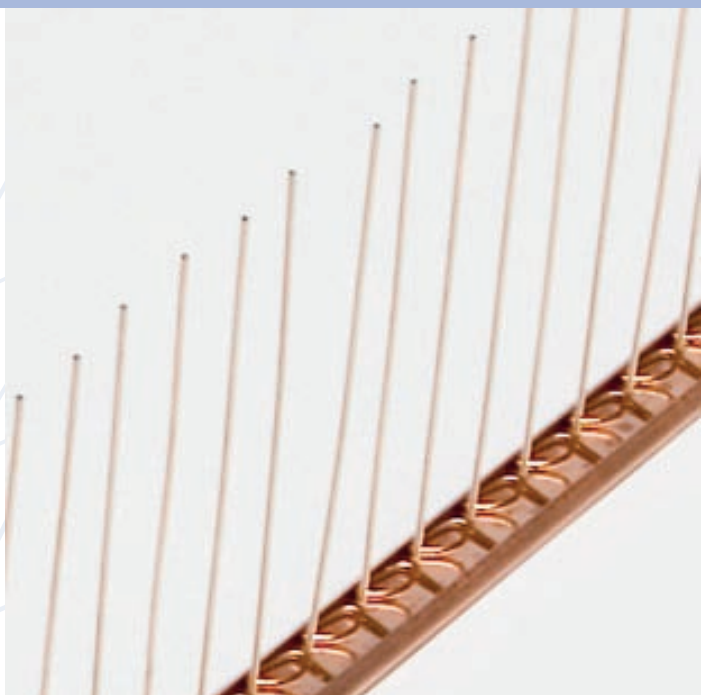

LANZONI s.r.l.

ZÁBRANY PROTI PTACTVU

česká

DS.MT1T.RA66S

- Polotvrdá měď
- Podélné krytí
- 66 hrotů na metr

Měděná konstrukce, hroty z vysoce kvalitního fosforového bronzu: je zaručen dokonalý estetický výsledek.

Zábrana proti ptactvu s měděnou nosnou konstrukcí. Může být použita v prostředí s nízkým výskytem ptactva. Vhodné pro jakýkoli povrch, zejména pro historické a významné budovy, u kterých je nezbytný dokonalý estetický výsledek. Vhodná pro ochranu kabelů, okrajů okapních žlabů a velmi úzkých ploch. Montáž pomocí silikonu, samozávrtných šroubů, klínek, nýtů, hřebíků apod.

TECHNICKÝ LIST

kód: DS.MT1T.RA66S

Nosná konstrukce

materiál: polotvrdá měď

délka: 1 m

Hroty

materiál: fosforový bronz

délka: 10 cm

průměr: 1,2 mm

počet hrotů: 66 /m

uchycovací otvory: \varnothing 5 mm

krytí: podélné

balení: m 50 - délka 1 m (hmotnost 9,3 Kg)

balení m 50

Stáhnout (pdf) 

[Příklady aplikací](#)