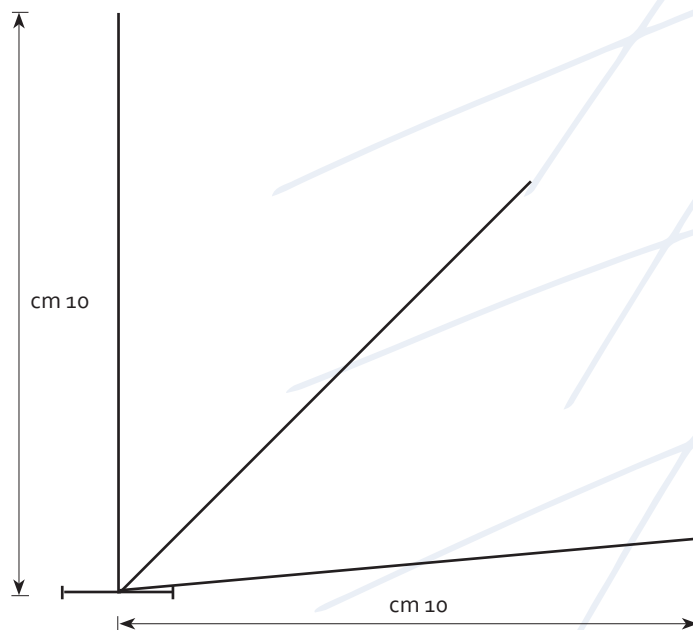

LANZONI s.r.l.

ZÁBRANY PROTI PTACTVU

česká  
republica

Měď  
DS.MT1RA90°

- Polotvrdá měď
- Krytí 10 cm
- 66 hrotů na metr

Měděná konstrukce s mosaznými hroty pokovanými vysoce kvalitní mědí: je zaručen dokonalý estetický výsledek.

Zábrana proti ptactvu s nosnou konstrukcí z polotvrdé mědi, vhodná zejména pro prostředí s nepříznivými podmínkami jako například vysoké teploty, znečištěné prostředí apod. Vhodné zejména pro významné budovy, u kterých je nezbytný dokonalý estetický výsledek.

Může být použita v prostředí se středně vysokým výskytem ptactva. Vhodná pro okapní žlaby a/nebo povrchy s menšími zachytnými body nebo pro vrchní části vnějších okenních rámu.

Tento výrobek má jak svislé hroty, tak hroty nakloněné pouze na jednu stranu, což umožní montáž v blízkosti vnitřních rohů zdí budov.