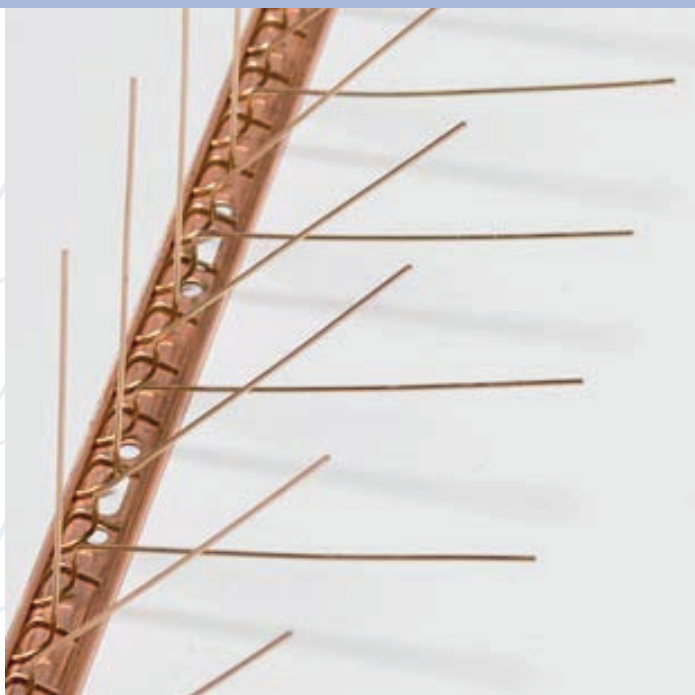

LANZONI s.r.l.

ZÁBRANY PROTI PTACTVU

česká  
republica

Měď  
DS.MT1RA90°

- Polotvrdá měď
- Krytí 10 cm
- 66 hrotů na metr

Měděná konstrukce s mosaznými hroty pokovanými vysoce kvalitní mědí: je zaručen dokonalý estetický výsledek.

Zábrana proti ptactvu s nosnou konstrukcí z polotvrdé mědi, vhodná zejména pro prostředí s nepříznivými podmínkami jako například vysoké teploty, znečištěné prostředí apod. Vhodné zejména pro významné budovy, u kterých je nezbytný dokonalý estetický výsledek.

Může být použita v prostředí se středně vysokým výskytem ptactva. Vhodná pro okapní žlaby a/nebo povrchy s menšími zachytnými body nebo pro vrchní části vnějších okenních rámu.

Tento výrobek má jak svislé hroty, tak hroty nakloněné pouze na jednu stranu, což umožní montáž v blízkosti vnitřních rohů zdí budov.

#### TECHNICKÝ LIST

kód: DS.MT1RA90°

**Nosná konstrukce**

materiál: polotvrdá měď

délka: 1 m

**Hroty**

materiál: fosforový bronz

délka: 10 cm