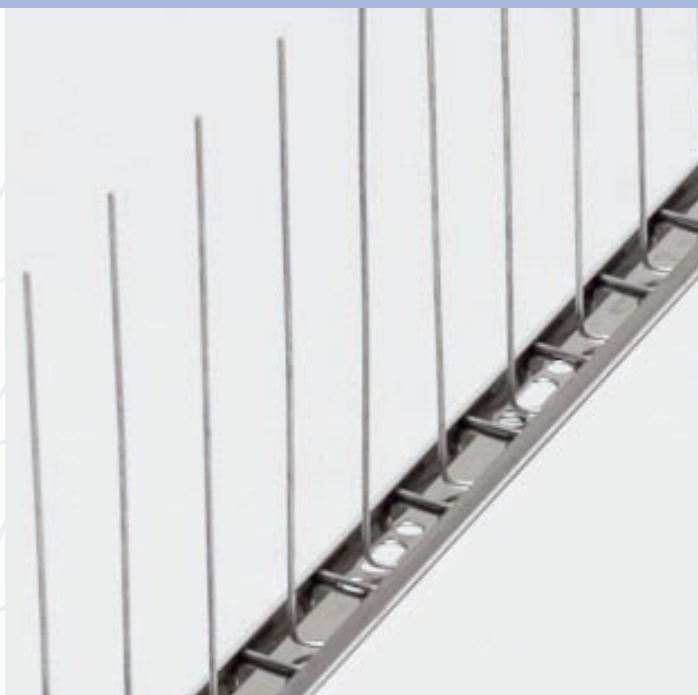

LANZONI s.r.l.

ZÁBRANY PROTI PTACTVU

česká
republica

Ocel
DS.MT1INOX S

- Vše z nerezavé oceli
- Podélné krytí
- 30 hrotů na metr

Nosná konstrukce z vysoce kvalitní nerezavé oceli Aisi 304.
Hroty z nerezavé oceli: je zaručena celková a dlouhodobá nedeformovatelnost.

Zábrana proti ptactvu s nosnou konstrukcí z nerezavé oceli, vhodná zejména pro prostředí s nepříznivými podmínkami jako například vysoké teploty, znečištěné prostředí apod.

Může být použita v prostředí s nízkým výskytem ptactva. Vhodná pro ochranu kabelů, okrajů okapních žlabů a velmi úzkých ploch.
Montáž pomocí silikonu, samozávrtných šroubů, klínek, nýtů, hřebíků apod.

TECHNICKÝ LIST

kód: DS.MT1INOX S

Nosná konstrukce

materiál: nerezavá ocel 304

délka: 1 m

Hroty

materiál: nerezavá ocel

délka: 10 cm

průměr: 1,2 mm

počet hrotů: 30 /m

uchycovací otvory: \varnothing 5 mm

krytí: podélné

balení: m 50 - délka 1 m (hmotnost 9,3 Kg)

balení m 50

Stáhnout (pdf)

[Příklady aplikací](#)
[Požadavky krytí](#)
[Hůl drába do instalace](#)
[Typ balení](#)